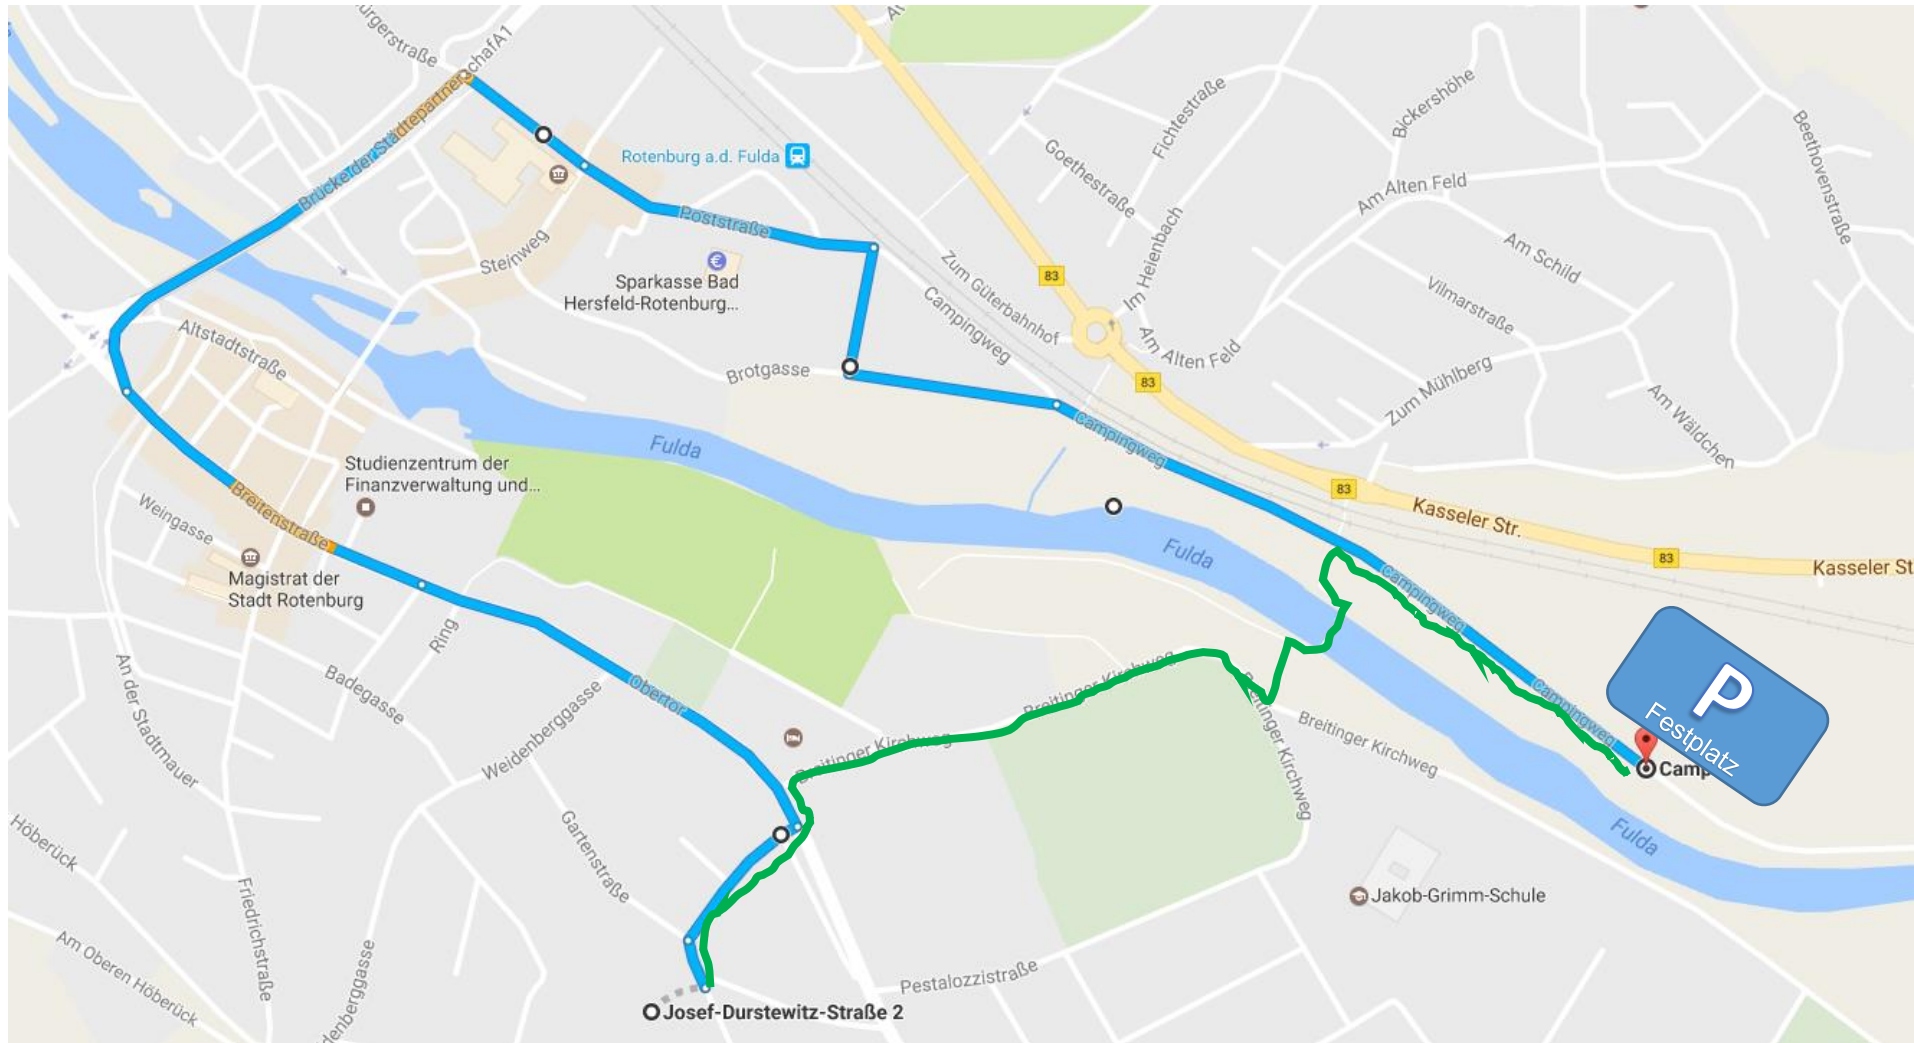

Anfahrtsskizze Parkfläche Campingweg (Festplatz)

HHFR

Anfahrt zum Parkplatz Campingweg (Festplatz) ca 2 km

Fußweg zum Parkplatz Campingweg (Festplatz) ca 7 Min